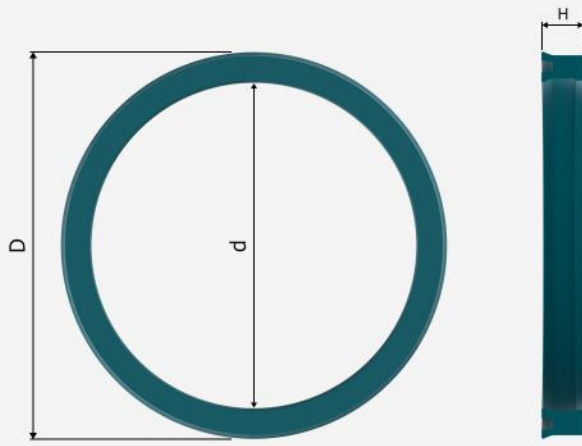

## ***CATÁLOGO DE SELLOS***

[www.romiplast1.com](http://www.romiplast1.com)

DESCRIPCIÓN
SELLO U PARA VÁSTAGO (MILÍMETROS)
MATERIAL
POLIURETANO - 92 SHORE A
RANGO DE TEMPERATURA
-50° a +200° F
RANGO DE PRESIÓN
0 a 5.000 PSI