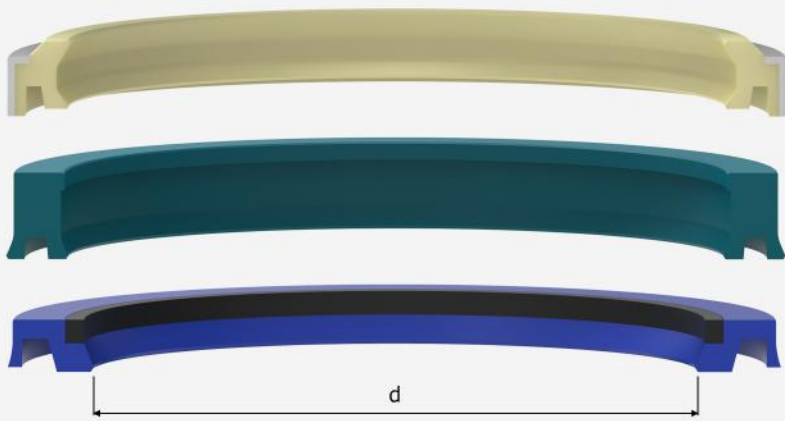

## KIT PARA TAPA JOHN DEERE

(MILÍMETROS)

Código	Medidas (mm)	Código	Medidas (mm)	Código	Medidas (mm)
	d		d		d
ROD/JD-25	25	ROD/JD-60	60	ROD/JD-95	95
ROD/JD-32	32	ROD/JD-63	63	ROD/JD-100	100
ROD/JD-36	36	ROD/JD-65	65	ROD/JD-105	105
ROD/JD-40	40	ROD/JD-70	70	ROD/JD-110	110
ROD/JD-45	45	ROD/JD-75	75	ROD/JD-115	115
ROD/JD-50	50	ROD/JD-80	80	ROD/JD-120	120
ROD/JD-55	55	ROD/JD-85	85		
ROD/JD-56	56	ROD/JD-90	90		